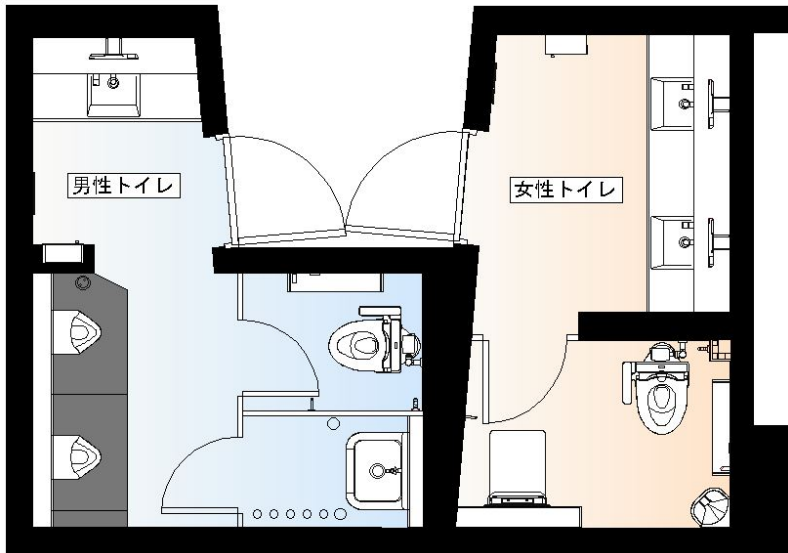

[ホテルメトロポリタン B2階男女レストルーム]

工事概要 : レストルーム改修工事
所在地 : 東京都豊島区西池袋1-6-1
施主 : 日本ホテル株式会社
設計 : TOTOエンジニアリング株式会社
施工 : TOTOエンジニアリング株式会社
竣工年月 : 2016年11月

外観

改修前

入口

洗面コーナー

大便器ブース

小便器コーナー

ブース

改修後

入口

洗面コーナー

大便器ブース

小便器コーナー

ブース

□ホテルメトロポリタン

CATEGORY: HOTEL RESTROOM

REST ROOM

「荷物配慮」「衛生配慮」「お子様連れ配慮」「お化粧品配慮」4つの配慮で機能性を向上させ、内装マテリアルでは他階ホテルメトロポリタンのトイレ内装とあわせるため木目の化粧板を採用、ホテルらしさを表現するため洗面全面壁にはガラススタイルを採用している。

荷物配慮

洗面カウンターをツインデックタイプにすることで、ドライエリアを確保。ブース内には荷物用フックを設置している。

衛生配慮

清掃方法を湿式から乾式へ変更。菌の繁殖を減らし、衛生面の向上を図っている。

お子様連れ配慮

女性トイレブースを拡張し、着替え用フittingsボード、ベビースタイルチェアを設置。

お化粧品配慮

LED照明付洗面鏡を設置することにより顔全体を均一に照らしお化粧のしやすさへの配慮を行っている。

MEN

WOMEN