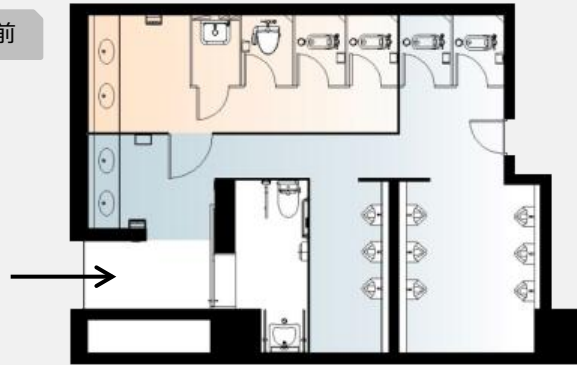

## 改修前 西側女性レストルーム

洗面コーナー

大便器ブース

## 東側男女・多目的レストルーム

白を基調に広々としたレストルーム。床に柄を取り入れ、単調にならない空間を演出している。  
男女・多目的レストルームの入口が共用のため、使用者にわかりやすいようレイアウトを変更し、サインを大きく目立たせている。

1

2

改修前

改修後

### 女性レストルーム

男女レストルームの入口が共用のため女性レストルームの扉はわかりやすく赤とした。フィッシングボードやパウダーコーナー、ゴミ箱や荷物置きカウンターを設置することで、女性が使いやすい空間となっている。

### 男性レストルーム

既存小便器コーナーを洗面コーナーと物入れへ改修。女性レストルーム入口にあった男性用洗面コーナーを小便器側へ移動することにより、男女の動線がわかりやすいレイアウトへ変更した。  
既存大便器は衛生面や節水を考え、全て和式から洋式へと改修をおこなっている。