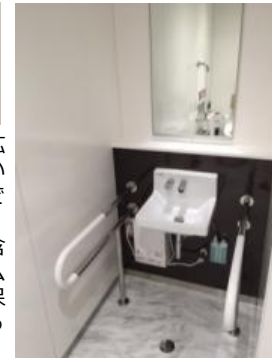

既存壁を壊して空間を拡張することにより、車いす使用者が円滑に使用できる寸法をキープ。
多目的に限らず、男女含め、全てのレストルームが使いやすい広さを確保したプランニングを行っている。