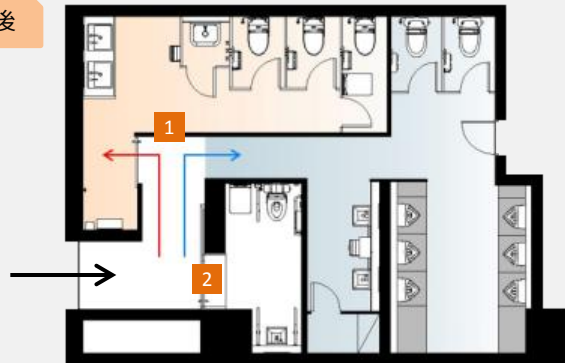

## 改修前 西側女性レストルーム

洗面コーナー

大便器ブース

## 改修後 西側女性レストルーム

洗面コーナー

大便器ブース

## 東側男女・多目的レストルーム

白を基調に広々としたレストルーム。床に柄を取り入れ、単調にならない空間を演出している。  
男女・多目的レストルームの入口が共用のため、使用者にわかりやすいようレイアウトを変更し、サインを大きく目立たせている。

1

2

改修前

改修後

### 男性レストルーム

既存小便器コーナーを洗面コーナーと物入れへ改修。女性レストルーム入口にあった男性用洗面コーナーを小便器側へ移動することにより、男女の動線がわかりやすいレイアウトへ変更した。  
既存大便器は衛生面や節水を考え、全て和式から洋式へと改修をおこなっている。