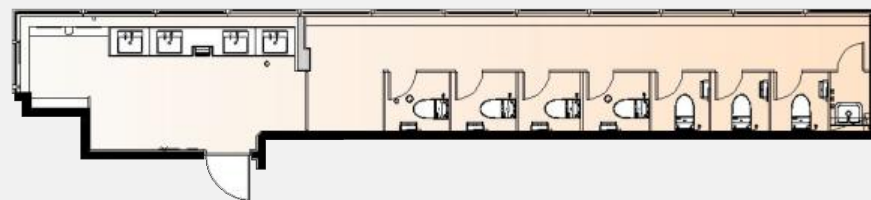

## 改修前 東側男女・多目的レストルーム

全体

小便器コーナー

洗面コーナー

大便器ブース

## 改修前 西側女性レストルーム

洗面コーナー

大便器ブース

### 男性レストルーム

既存小便器コーナーを洗面コーナーと物入れへ改修。女性レストルーム入口にあった男性用洗面コーナーを小便器側へ移動することにより、男女の動線がわかりやすいレイアウトへ変更した。  
既存大便器は衛生面や節水を考え、全て和式から洋式へと改修をおこなっている。

## 西側女性レストルーム

既存客用女性レストルームを空間改修。女性配慮を考え、パウダーコーナーを新設。  
洗面コーナー側は落ち着いたある大人な空間へ。大便器コーナー側は東側レストルームに合わせ、白を基調とした明るい空間となっている。

改修前

改修後