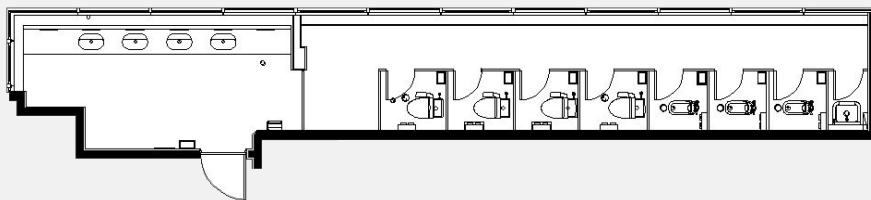

□大井競馬場 4号スタンド・ダイヤモンドターン

CATEGORY: RACE COURSE RESTROOM

西側女性レストルーム

既存客用女性レストルームを空間改修。女性配慮を考え、パウダーコーナーを新設。
洗面コーナー側は落ち着いたある大人な空間へ。大便器コーナー側は東側レストルームに合わせ、白を基調とした明るい空間となっている。

改修前